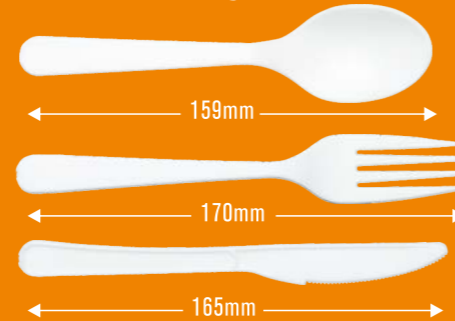

04WD7S / 7" Stirrer / Wooden / 178mm

04WD5S / 5.5" Stirrer / Wooden / 140mm

04WD4S / 4.25" Stirrer / Wooden / 110mm

04WD

155PLA

155PLASS / Soup Spoon / PLA / 4.9g / 147mm

155PLATS / Tea Spoon / PLA / 5.2g / 174mm

155PLAFK / Fork / PLA / 5.3g / 179mm

155PLAKN / Knife / PLA / 4.9g / 182mm

156PLA

156PLASP / Spoon / PLA / 6.1g / 159mm

156PLAFK / Fork / PLA / 5.1g / 170mm

156PLAKN / Knife / PLA / 4.9g / 165mm

158PLA

158PLASP / Spoon / PLA / 5g / 149mm

158PLAFK / Fork / PLA / 4.5g / 150mm

158PLAKN / Knife / PLA / 4.6g / 158mm

159PLA

159PLASP / Spoon / PLA / 5g / 156mm

159PLAFK / Fork / PLA / 5g / 163mm

159PLAKN / Knife / PLA / 4.9g / 170mm

PLA Cutlery

PLA Cutlery

195PLAC1 / Coffee Spoon / PLA / 1.6g / 102mm

195PLAC2 / Coffee Spoon / PLA / 2.7g / 121mm

195PLATS / Table Spoon / PLA / 4.0g / 152mm

195PLAFK / Fork / PLA / 4.3g / 158mm

195PLAKN / Knife / PLA / 4.4g / 162mm