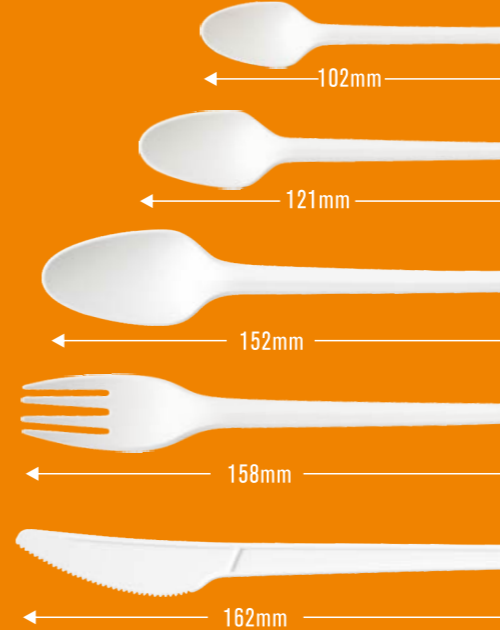

PLA Cutlery