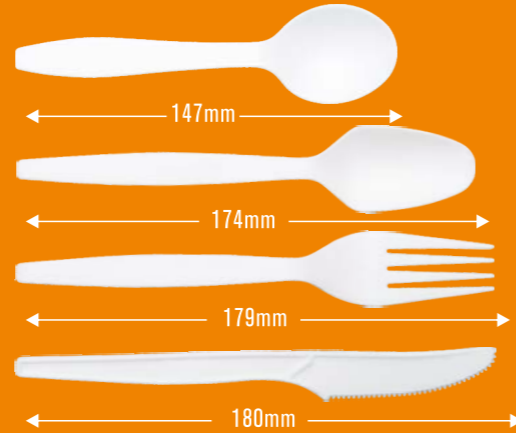

04WD7S / 7" Stirrer / Wooden / 178mm

04WD5S / 5.5" Stirrer / Wooden / 140mm

04WD4S / 4.25" Stirrer / Wooden / 110mm

04WD

155PLA

155PLASS / Soup Spoon / PLA / 4.9g / 147mm

155PLATS / Tea Spoon / PLA / 5.2g / 174mm

155PLAFK / Fork / PLA / 5.3g / 179mm

155PLAKN / Knife / PLA / 4.9g / 182mm

156PLA

156PLASP / Spoon / PLA / 6.1g / 159mm

156PLAFK / Fork / PLA / 5.1g / 170mm

156PLAKN / Knife / PLA / 4.9g / 165mm

158PLA

158PLASP / Spoon / PLA / 5g / 149mm

158PLAFK / Fork / PLA / 4.5g / 150mm

158PLAKN / Knife / PLA / 4.6g / 158mm

159PLA

159PLASP / Spoon / PLA / 5g / 156mm

159PLAFK / Fork / PLA / 5g / 163mm

159PLAKN / Knife / PLA / 4.9g / 170mm

PLA Cutlery

PLA Cutlery

195PLAC1 / Coffee Spoon / PLA / 1.6g / 102mm

195PLAC2 / Coffee Spoon / PLA / 2.7g / 121mm

195PLATS / Table Spoon / PLA / 4.0g / 152mm

195PLAFK / Fork / PLA / 4.3g / 158mm

195PLAKN / Knife / PLA / 4.4g / 162mm