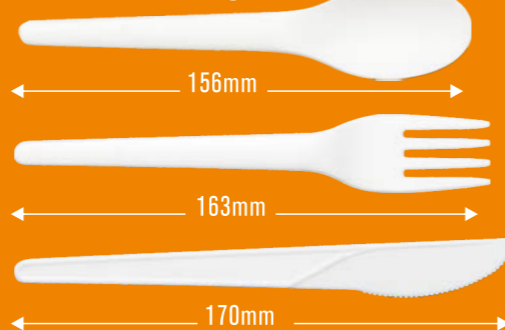

PLA Cutlery